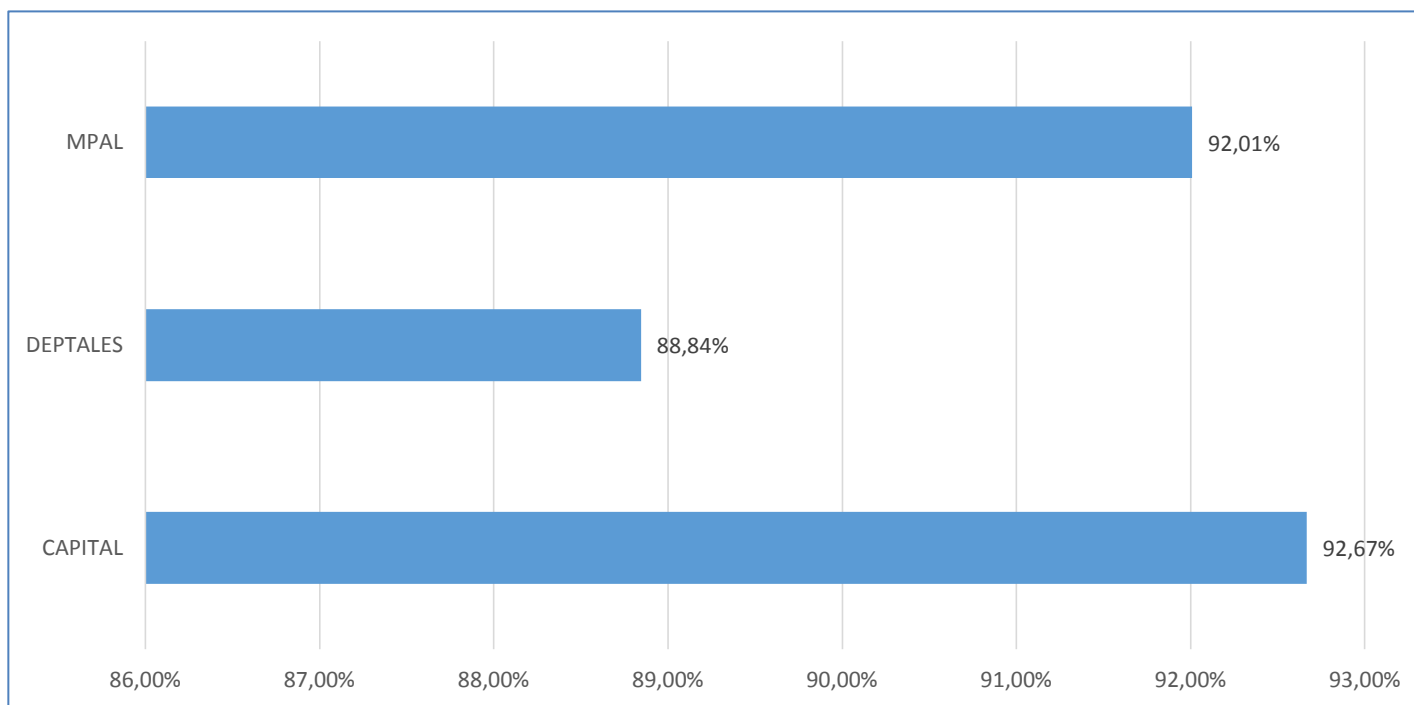

De los 45.809 inscritos y habilitados inicialmente por el MEN:

- 415 Docentes excluidos voluntariamente
- 8 Docentes Fallecidos

RELACIÓN DE VÍDEOS CARGADOS EN PLATAFORMA

VIDEOS ESPERADOS	VIDEOS CARGADOS	%
45.386	41.278	90,95%

PORCENTAJE DE AVANCE VÍDEOS CARGADOS EN PLATAFORMA POR ETC

ETC	VIDEOS ESPERADOS	VIDEOS CARGADOS	% AVANCE
CAPITAL	19.748	18.300	92,67%
DEPTALES	19.318	17.163	88,84%
MPAL	6.320	5.815	92,01%
Total general	45.386	41.278	90,95%