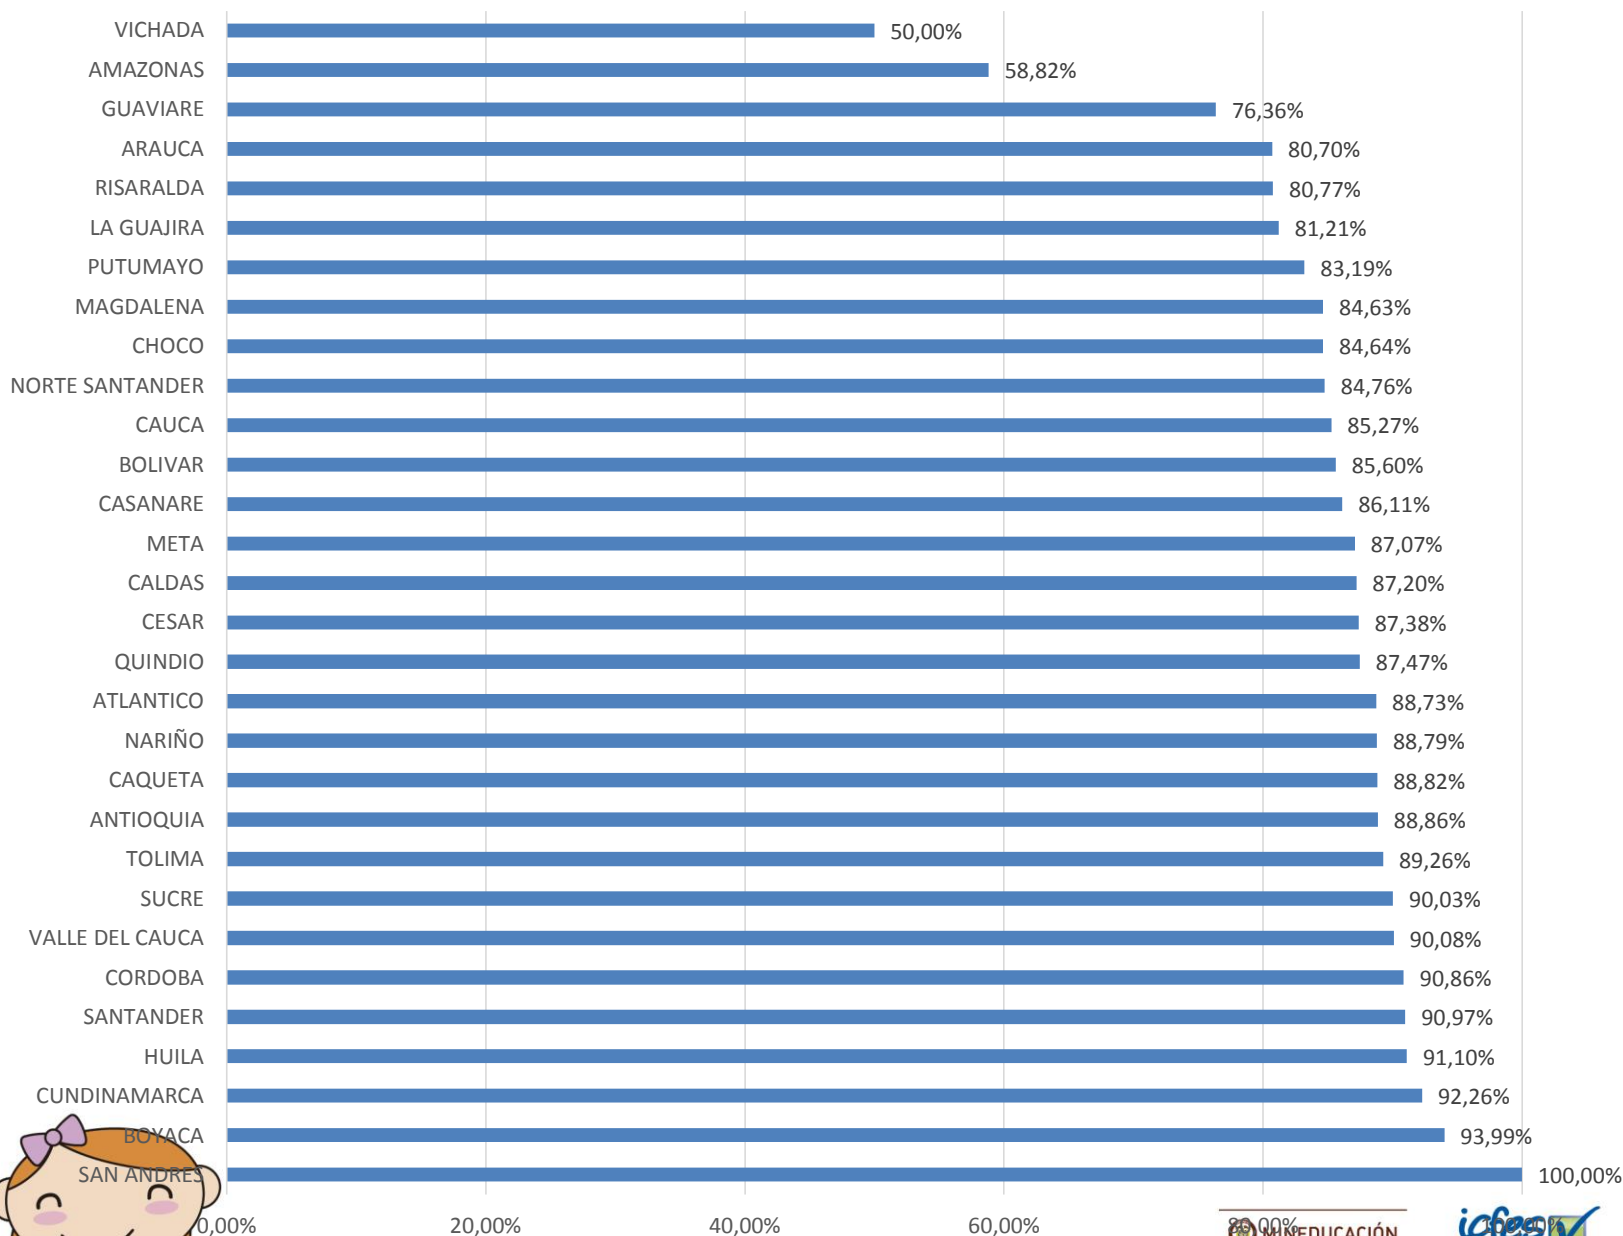

PORCENTAJE DE AVANCE VÍDEOS CARGADOS EN PLATAFORMA POR ETC - DPTALES