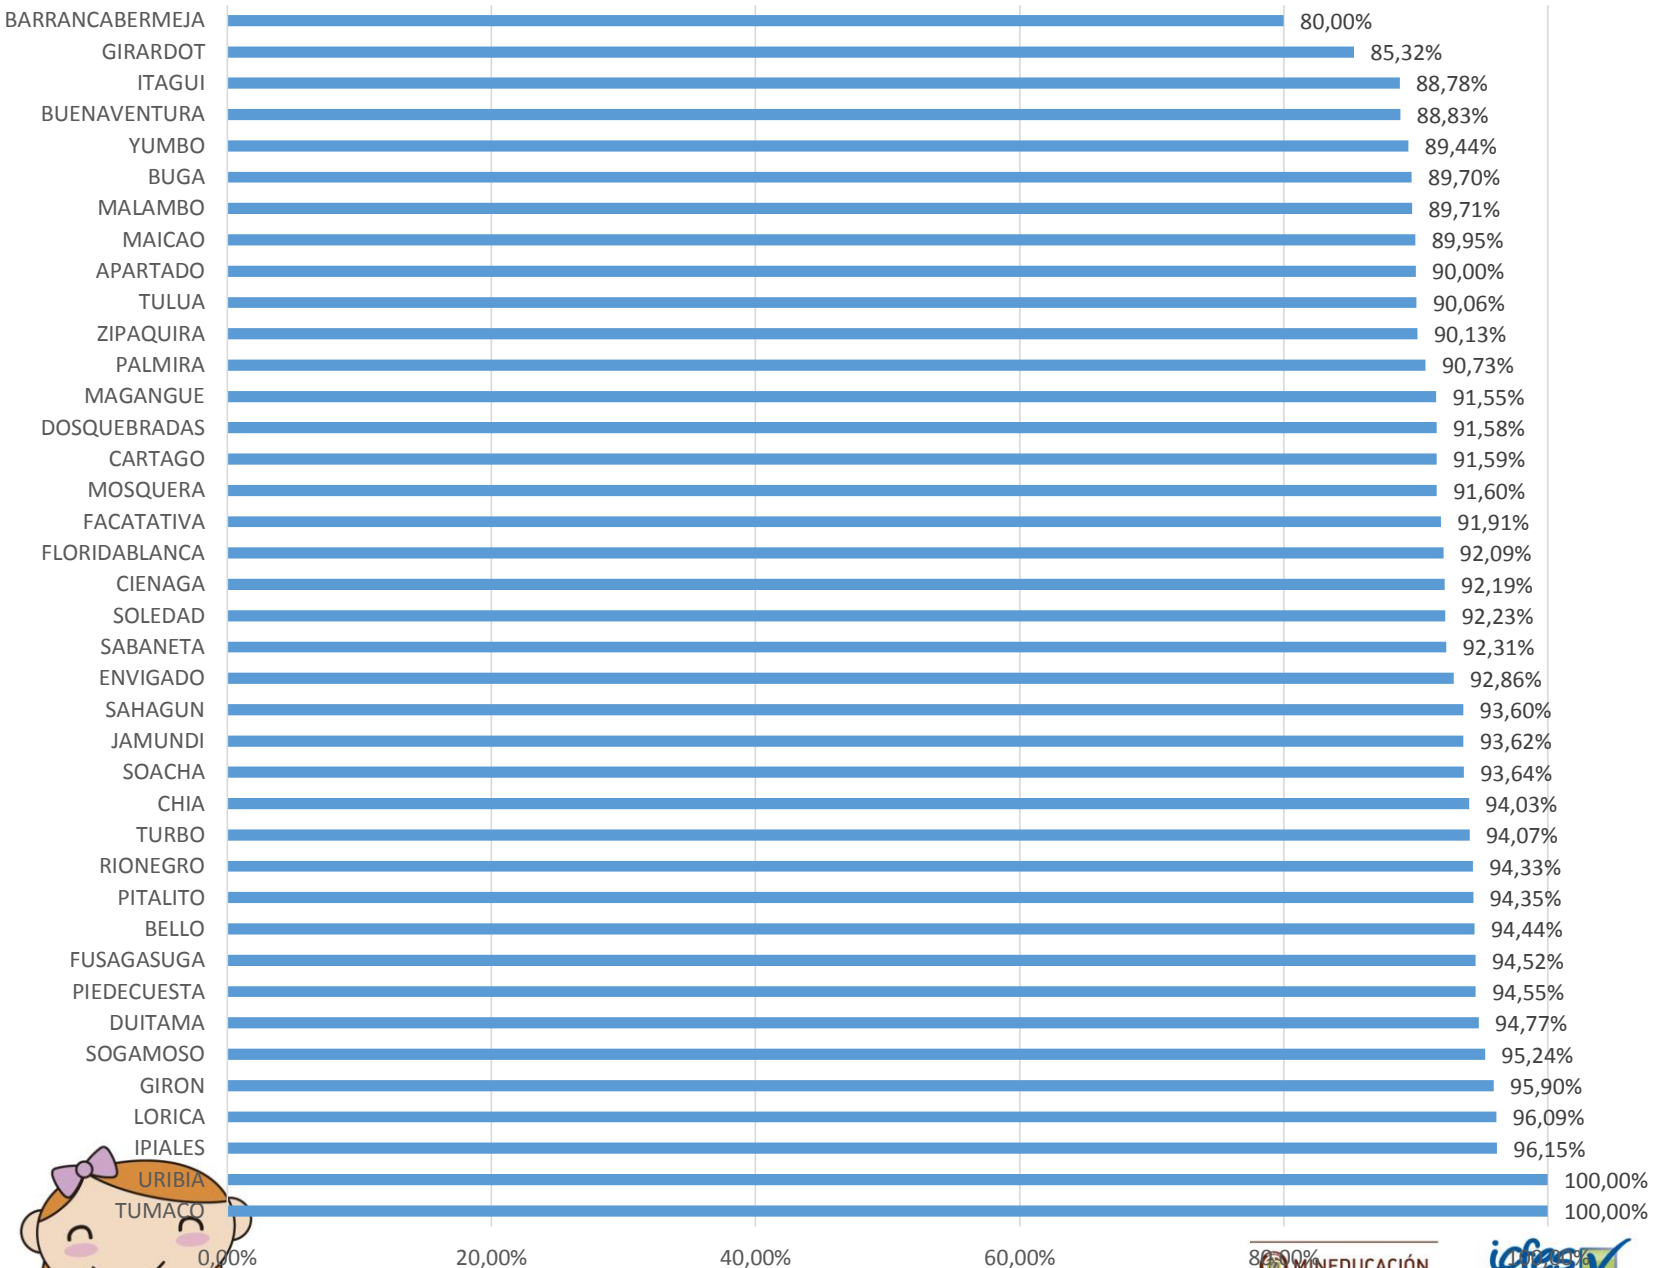

PORCENTAJE DE AVANCE VÍDEOS CARGADOS EN PLATAFORMA POR ETC - MPALES

PORCENTAJE DE AVANCE VIDEOS CARGADOS POR CARGO

CARGO	VIDEOS ESPERADOS	VIDEOS CARGADOS	% AVANCE
Docente de aula	39.873	36.174	90,72%
Coordinador	2.072	1.868	90,15%
Docente Tutor del PTA	1.686	1.641	97,33%
Docente orientador	810	737	90,99%
Rector	771	702	91,05%
Directivo rural	130	116	89,23%
Directivos Sindicales	44	40	90,91%
Total general	45.386	41.278	90,95%