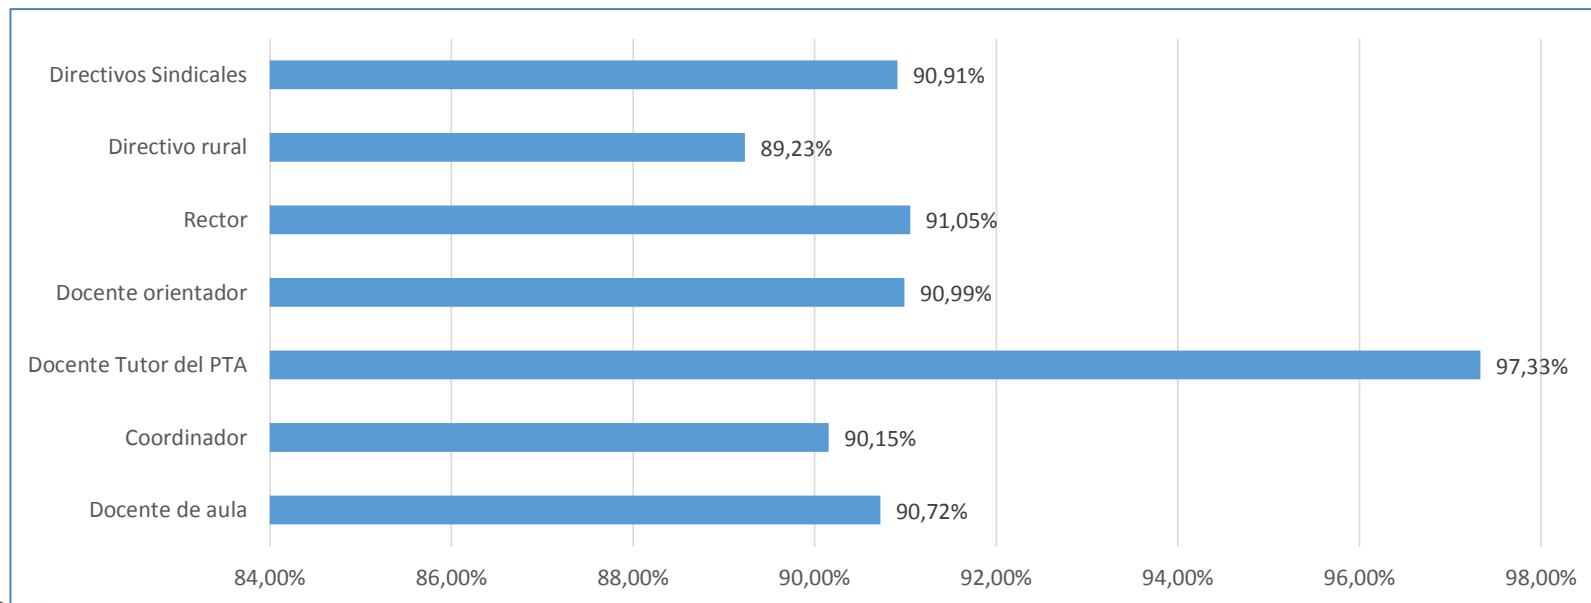

PORCENTAJE DE AVANCE VIDEOS CARGADOS POR CARGO

CARGO	VIDEOS ESPERADOS	VIDEOS CARGADOS	% AVANCE
Docente de aula	39.873	36.174	90,72%
Coordinador	2.072	1.868	90,15%
Docente Tutor del PTA	1.686	1.641	97,33%
Docente orientador	810	737	90,99%
Rector	771	702	91,05%
Directivo rural	130	116	89,23%
Directivos Sindicales	44	40	90,91%
Total general	45.386	41.278	90,95%