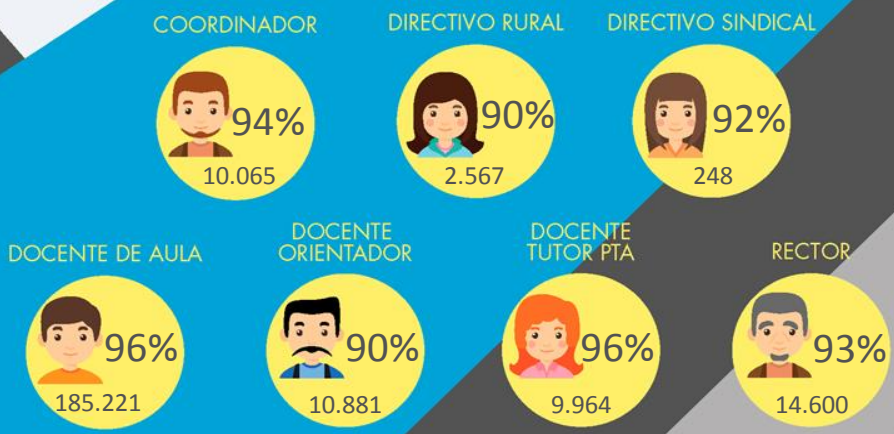

Pendientes por Revisión
0

Evaluación de videos

Reporte de evaluación de videos 19 -11-2017

Docente aula	36.179	72.358	72.315	99.94%
Orientador	737	1.474	1.474	100%
Directivo Sindical	40	80	80	100%
PTA	1.641	3.282	3.282	100%
Rectores y Dir. Rural	818	1.636	1.636	100%
Coordinadores	1.868	3.736	3.735	99.97%
Total	41.283	82.566	82.522	99.94%

Videos con novedades = 22

Reporte videos novedades

Motivo	Cantidad
Cambio de cargo	1
Lenguaje de señas	0
Problema video	19
Contenido	2
Otra materia	0
Total	22

Encuestas

ECDF

MUESTRA

ENCUESTAS REALIZADAS

233.546

	Coordinador	Directivo rural	Directivo Sindical	Docente de aula	Docente orientador	Docente tutor PTA	Rector	Total
Encuestas	640	293	22	8369	1174	374	1060	11.932
Personas	127	16	3	846	103	75	53	1223

SEGMENTACIÓN