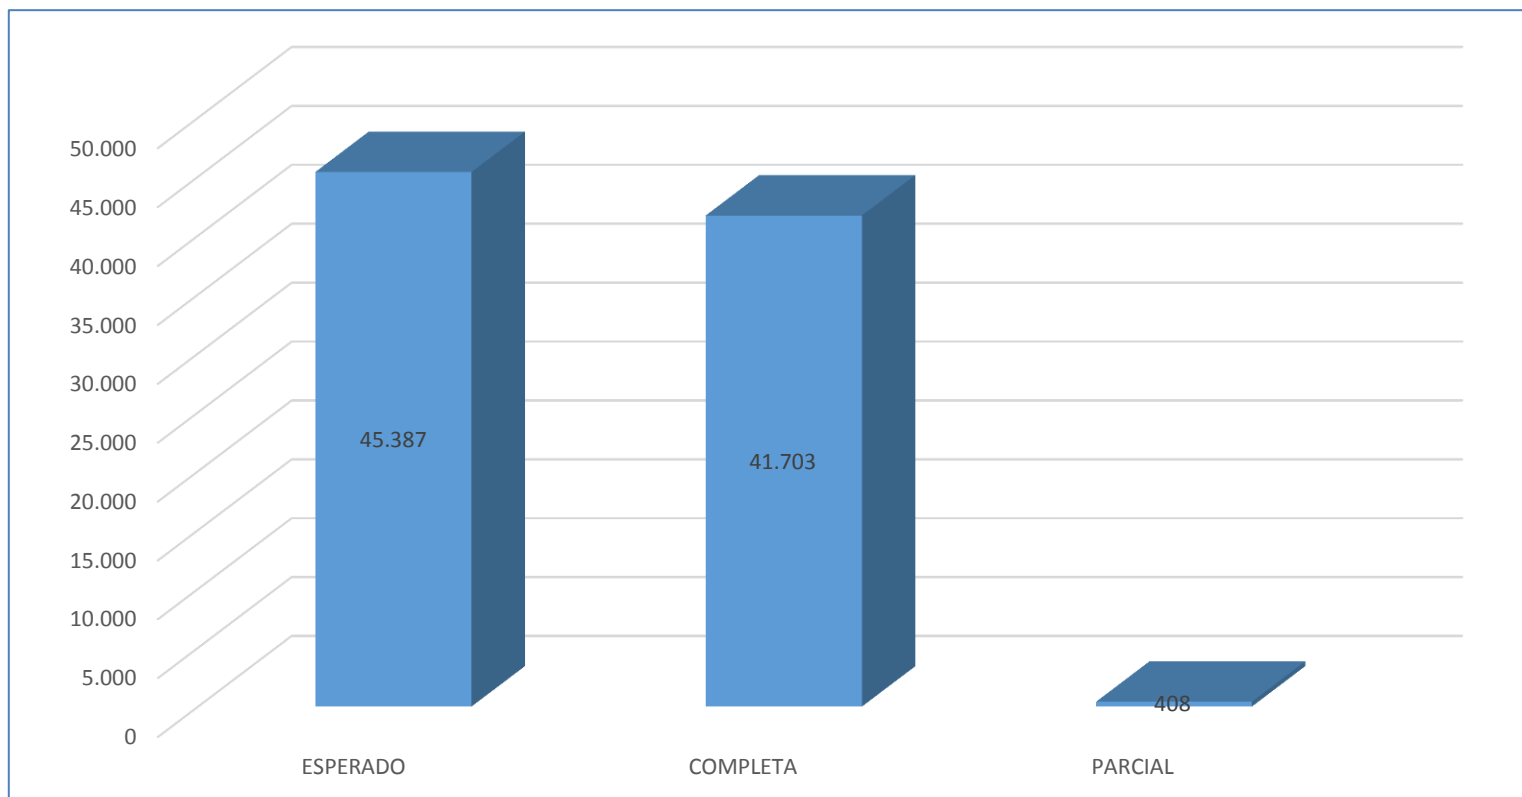

PORCENTAJE DE AVANCE AUTOEVALUACIONES

ESPERADO	COMPLETA	PARCIAL	CANTIDAD	% AVANCE
45.386	41.703	408	42.111	91,88%