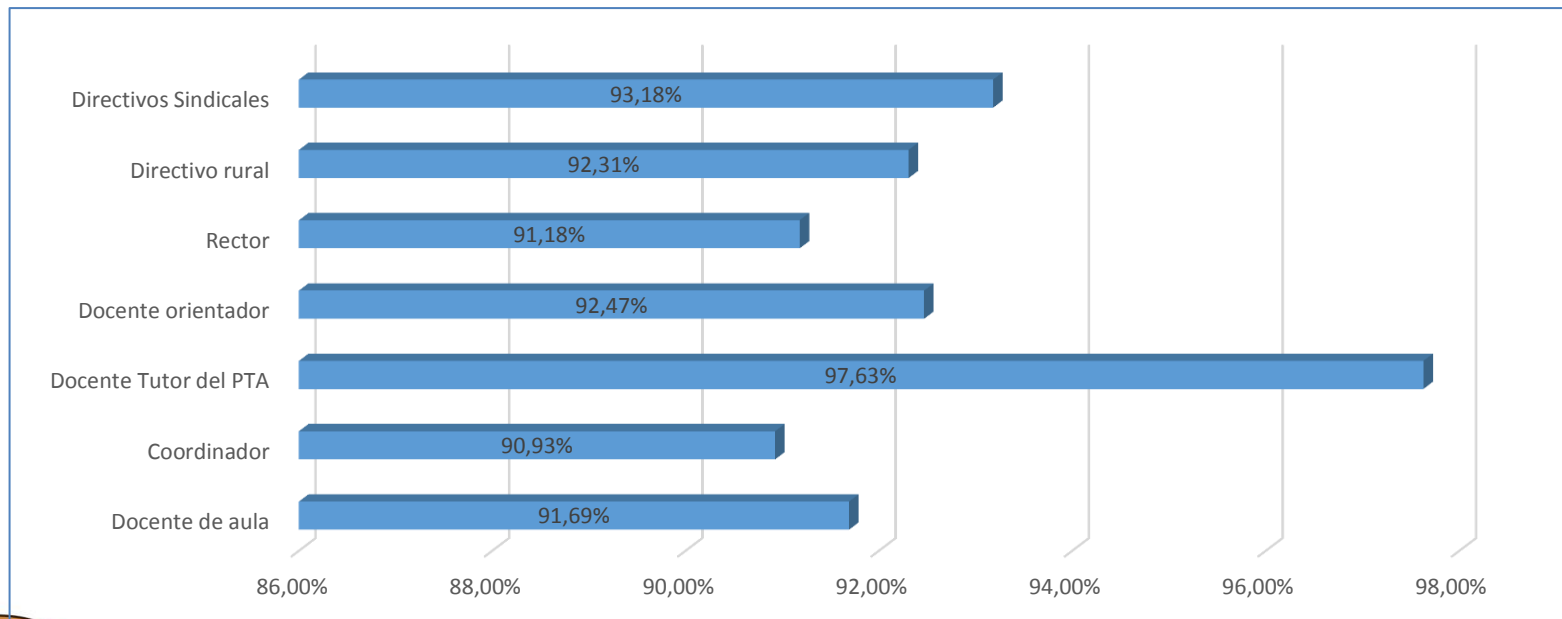

PORCENTAJE DE AVANCE AUTOEVALUACIONES POR CARGO

CARGO	ESPERADO	COMPLETA	PARCIAL	CANTIDAD	% AVANCE
Docente de aula	39.873	36.560	362	36.922	91,69%
Coordinador	2.072	1.884	19	1.903	90,93%
Docente Tutor del PTA	1.686	1.646	9	1.655	97,63%
Docente orientador	810	749	7	756	92,47%
Rector	771	703	8	711	91,18%
Directivo rural	130	120	2	122	92,31%
Directivos Sindicales	44	41	1	42	93,18%
Total General	45.386	41.703	408	42.111	91,89%