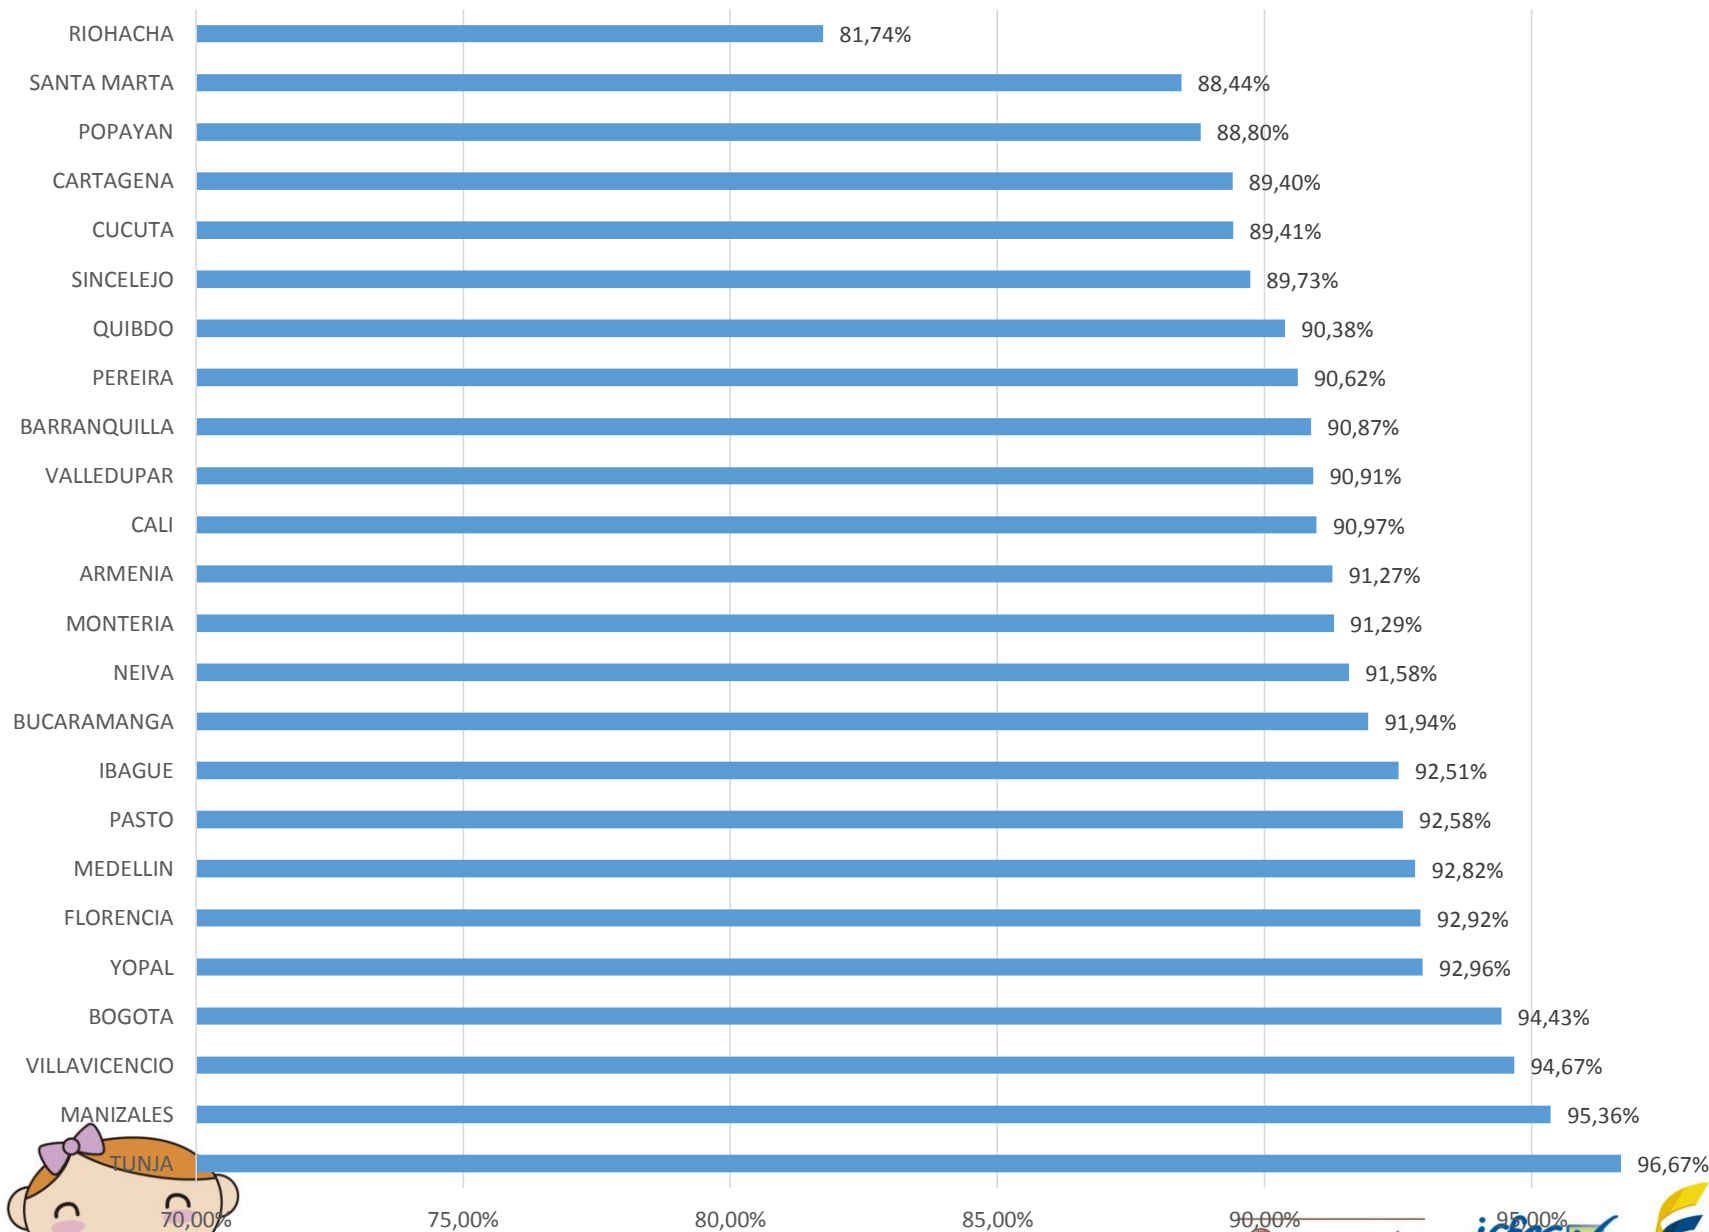

PORCENTAJE DE AVANCE VÍDEOS CARGADOS EN PLATAFORMA POR ETC - CAPITALES