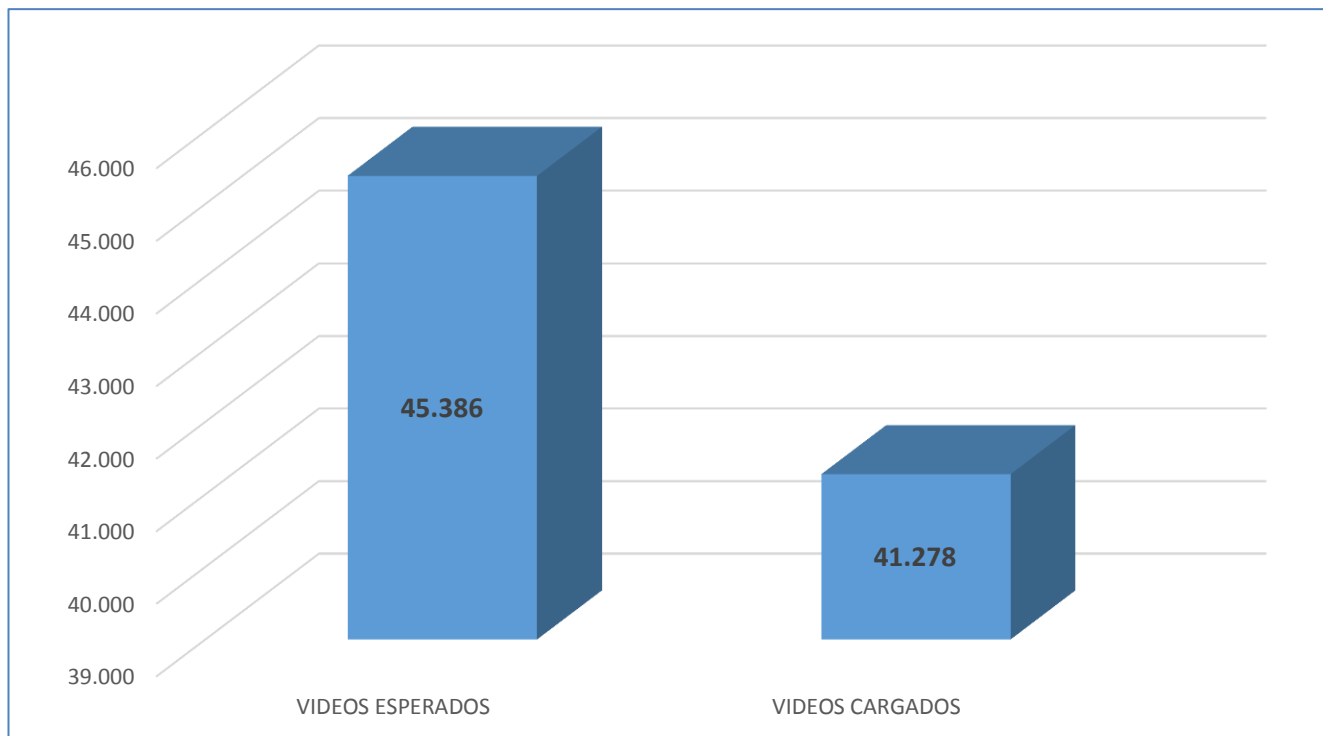

Mesa de Implementación ECDF

Noviembre 20 de 2017

**COLOMBIA, EL PAÍS
MEJOR EDUCADO
DE AMÉRICA LATINA
EN 2025**

Mesa de Implementación ECDF

- Cargue de instrumentos:

1. Inscritos
2. Estadísticas sobre videos cargados en plataforma
3. Estadísticas sobre autoevaluaciones
4. Novedades sobre cargue

- Evaluación de videos:

1. Reporte sobre evaluación de videos
2. Novedades sobre evaluación

- Encuestas

Cargue de instrumentos

RELACIÓN DE INSCRITOS ECDF

CARGO	CANTIDAD	%
Docente de aula	39.873	87,85%
Coordinador	2.072	4,57%
Docente Tutor del PTA	1.686	3,71%
Docente orientador	810	1,78%
Rector	771	1,70%
Directivo rural	130	0,29%
Directivos Sindicales	44	0,10%
Total general	45.386	

De los 45.809 inscritos y habilitados inicialmente por el MEN:

- 415 Docentes excluidos voluntariamente
- 8 Docentes Fallecidos

RELACIÓN DE VÍDEOS CARGADOS EN PLATAFORMA

VIDEOS ESPERADOS	VIDEOS CARGADOS	%
45.386	41.278	90,95%