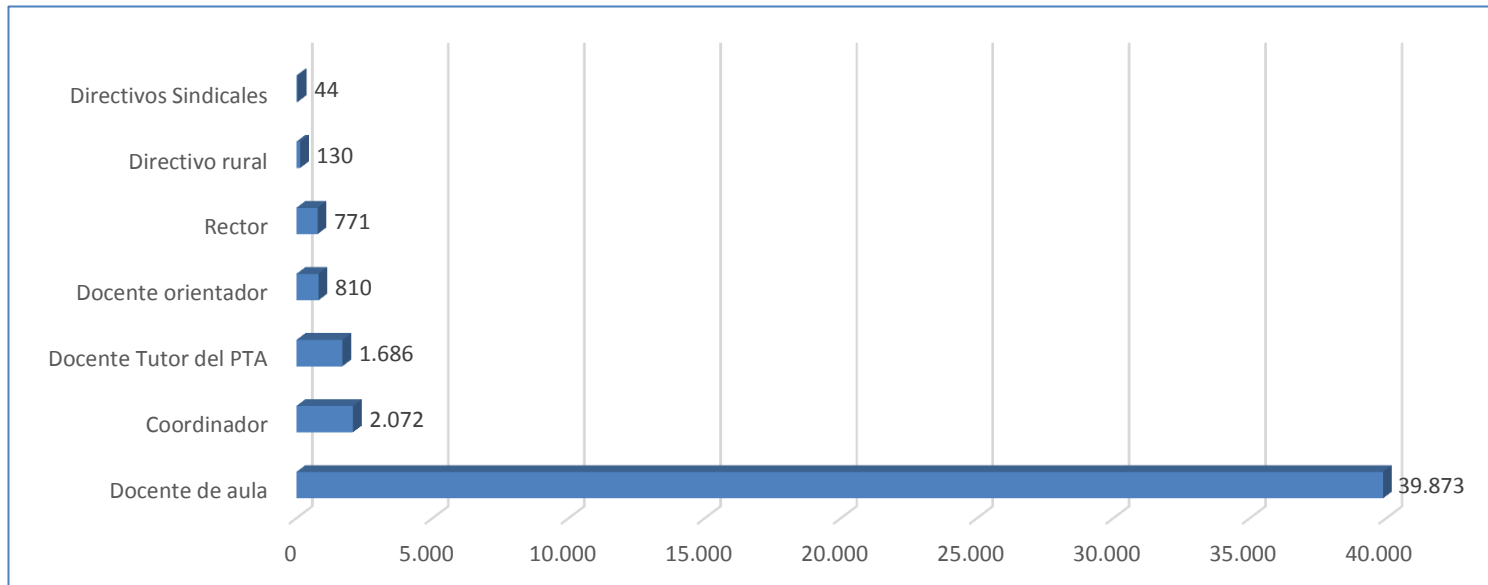

Mesa de Implementación ECDF

Noviembre 20 de 2017

**COLOMBIA, EL PAÍS
MEJOR EDUCADO
DE AMÉRICA LATINA
EN 2025**

Mesa de Implementación ECDF

- Cargue de instrumentos:

1. Inscritos
2. Estadísticas sobre videos cargados en plataforma
3. Estadísticas sobre autoevaluaciones
4. Novedades sobre cargue

- Evaluación de videos:

1. Reporte sobre evaluación de videos
2. Novedades sobre evaluación

- Encuestas

Cargue de instrumentos

RELACIÓN DE INSCRITOS ECDF

CARGO	CANTIDAD	%
Docente de aula	39.873	87,85%
Coordinador	2.072	4,57%
Docente Tutor del PTA	1.686	3,71%
Docente orientador	810	1,78%
Rector	771	1,70%
Directivo rural	130	0,29%
Directivos Sindicales	44	0,10%
Total general	45.386	

De los 45.809 inscritos y habilitados inicialmente por el MEN:

- 415 Docentes excluidos voluntariamente
- 8 Docentes Fallecidos

RELACIÓN DE VÍDEOS CARGADOS EN PLATAFORMA

VIDEOS ESPERADOS	VIDEOS CARGADOS	%
45.386	41.278	90,95%